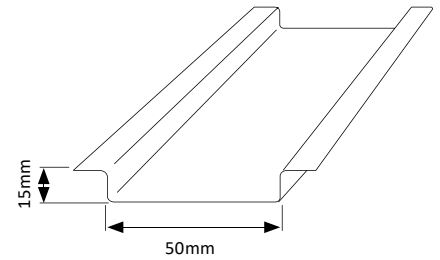

Junction Stud

50 x 15 Junction Stud

JUNCTION STUD - 50 X 15 X 0.75 BMT: **JS50150.75** (0.59kg/m)

JUNCTION STUD - 50 X 15 X 1.15 BMT: **JS5015** (0.94kg/m)

Standard Pack: 100 Lengths x 6M

50 x 24 Junction Stud

JUNCTION STUD - 50 X 24 X 0.75 BMT: **JS50240.75** (0.80kg/m)

JUNCTION STUD - 50 X 24 X 1.15 BMT: **JS5024** (1.20kg/m)

Standard Pack: 100 Lengths x 6M

50 x 35 Junction Stud

JUNCTION STUD - 50 X 35 X 0.75 BMT: **JS50350.75** (0.91kg/m)

JUNCTION STUD - 50 X 35 X 1.15 BMT: **JS5035** (1.41kg/m)

Standard Pack: 50 Lengths x 6M

50 x 50 Junction Stud

JUNCTION STUD - 50 X 50 X 1.15 BMT: **JS5050** (1.66kg/m)

Standard Pack: 50 Lengths x 6M

75 x 15 Junction Stud

JUNCTION STUD - 75 X 24 X 1.15 BMT: **JS7524** (1.41kg/m)

Standard Pack: 100 Lengths x 6M

75 x 35 Junction Stud

JUNCTION STUD - 75 X 35 X 0.75 BMT: **JS75350.75** (1.09kg/m)

JUNCTION STUD - 75 X 35 X 1.15 BMT: **JS7535** (1.66kg/m)