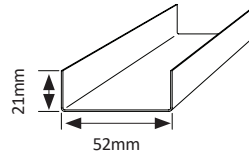

Steel Framing

52mm Stud Range
PLATE - 54 X 20 X 1.15 BMT - ALUZINC: PL54201.15Z (0.90kg/m)
STUD - 52 X 21 X 1.15 BMT - ALUZINC: S52211.15Z (0.90kg/m)
NOGGIN - 50 X 22 X 1.15 BMT - ALUZINC: N50221.15Z (0.90kg/m)
Standard Pack: 100 Lengths

65mm Stud Range
PLATE - 68 X 33 X 1.15 BMT - ALUZINC: PL68331.15Z (1.21kg/m)
STUD - 65 X 35 X 1.15 BMT - ALUZINC: S65351.15Z (1.21kg/m)
NOGGIN - 62 X 37 X 1.15 BMT - ALUZINC: N62371.15Z (1.21kg/m)
Standard Pack: 100 Lengths

75mm Stud Range
PLATE - 78 X 28 X 1.15 BMT - ALUZINC: PL78281.15Z (1.21kg/m)
STUD - 75 X 30 X 1.15 BMT - ALUZINC: S75301.15Z (1.21kg/m)
NOGGIN - 72 X 32 X 1.15 BMT - ALUZINC: N72321.15Z (1.21kg/m)
Standard Pack: 100 Lengths