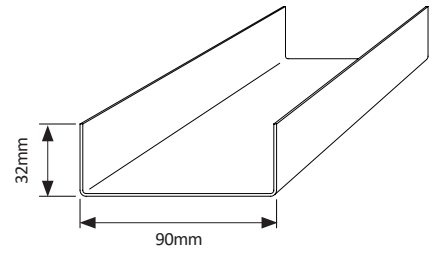

75mm Stud Range
PLATE - 78 X 28 X 1.15 BMT - ALUZINC: PL78281.15Z (1.21kg/m)
STUD - 75 X 30 X 1.15 BMT - ALUZINC: S75301.15Z (1.21kg/m)
NOGGIN - 72 X 32 X 1.15 BMT - ALUZINC: N72321.15Z (1.21kg/m)
Standard Pack: 100 Lengths

Where strength matters

Steel Framing

90mm Stud Range

PLATE - 93 X 30 X 1.15 BMT - ALUZINC: **PL93301.15Z** (1.38kg/m)

STUD - 90 X 31 X 1.15 BMT - ALUZINC: **S90311.15Z** (1.38kg/m)

NOGGIN - 87 X 32 X 1.15 BMT - ALUZINC: **N87321.15Z** (1.38kg/m)

Standard Pack: 100 Lengths

100mm Stud Range

PLATE - 103 X 38 X 1.15 BMT - ALUZINC: **PL103381.15Z** (1.63kg/m)

STUD - 100 X 40 X 1.15 BMT - ALUZINC: **S100401.15Z** (1.63kg/m)

NOGGIN - 97 X 42 X 1.15 BMT - ALUZINC: **N97421.15Z** (1.63kg/m)

Standard Pack: 100 Lengths

Steel Framing

78 Stiffened Top Plate

STIFFENED TOP PLATE 78 MM X 1.15 BMT ALUZINC: **STP781.15Z** (1.91kg/m)

STIFFENED TOP PLATE 78 MM X 1.50 BMT ALUZINC: **STP781.50Z** (2.57kg/m)