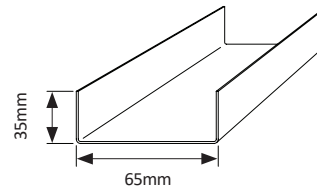

Steel Framing

52mm Stud Range
PLATE - 54 X 20 X 1.15 BMT - ALUZINC: PL54201.15Z (0.90kg/m)
STUD - 52 X 21 X 1.15 BMT - ALUZINC: S52211.15Z (0.90kg/m)
NOGGIN - 50 X 22 X 1.15 BMT - ALUZINC: N50221.15Z (0.90kg/m)
Standard Pack: 100 Lengths

65mm Stud Range
PLATE - 68 X 33 X 1.15 BMT - ALUZINC: PL68331.15Z (1.21kg/m)
STUD - 65 X 35 X 1.15 BMT - ALUZINC: S65351.15Z (1.21kg/m)
NOGGIN - 62 X 37 X 1.15 BMT - ALUZINC: N62371.15Z (1.21kg/m)
Standard Pack: 100 Lengths

75mm Stud Range
PLATE - 78 X 28 X 1.15 BMT - ALUZINC: PL78281.15Z (1.21kg/m)
STUD - 75 X 30 X 1.15 BMT - ALUZINC: S75301.15Z (1.21kg/m)
NOGGIN - 72 X 32 X 1.15 BMT - ALUZINC: N72321.15Z (1.21kg/m)
Standard Pack: 100 Lengths

Standard Pack: 100 Lengths

100mm Stud Range

PLATE - 103 X 38 X 1.15 BMT - ALUZINC: **PL103381.15Z** (1.63kg/m)

STUD - 100 X 40 X 1.15 BMT - ALUZINC: **S100401.15Z** (1.63kg/m)

NOGGIN - 97 X 42 X 1.15 BMT - ALUZINC: **N97421.15Z** (1.63kg/m)