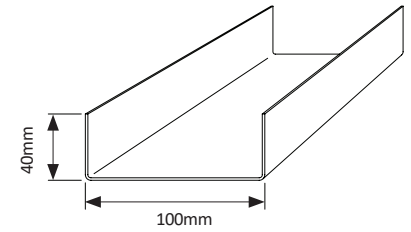

Where strength matters

Steel Framing

90mm Stud Range

PLATE - 93 X 30 X 1.15 BMT - ALUZINC: **PL93301.15Z** (1.38kg/m)

STUD - 90 X 31 X 1.15 BMT - ALUZINC: **S90311.15Z** (1.38kg/m)

NOGGIN - 87 X 32 X 1.15 BMT - ALUZINC: **N87321.15Z** (1.38kg/m)

Standard Pack: 100 Lengths

100mm Stud Range

PLATE - 103 X 38 X 1.15 BMT - ALUZINC: **PL103381.15Z** (1.63kg/m)

STUD - 100 X 40 X 1.15 BMT - ALUZINC: **S100401.15Z** (1.63kg/m)

NOGGIN - 97 X 42 X 1.15 BMT - ALUZINC: **N97421.15Z** (1.63kg/m)

Standard Pack: 100 Lengths

Steel Framing

78 Stiffened Top Plate

STIFFENED TOP PLATE 78 MM X 1.15 BMT ALUZINC: **STP781.15Z** (1.91kg/m)

STIFFENED TOP PLATE 78 MM X 1.50 BMT ALUZINC: **STP781.50Z** (2.57kg/m)

78 High Wall Plate

H.W.PLATE - 78 X 50 X 1.15 BMT - ALUZINC: **HWPL78501.15Z** (1.63kg/m)

H.W.PLATE - 78 X 50 X 1.50 BMT - GAL: **HWPL78501.50G** (2.15kg/m)

Standard Pack: 50 Lengths

93 High Wall Plate

H.W.PLATE - 93 X 50 X 1.15 BMT - ALUZINC: **HWPL93501.15Z** (1.63kg/m)