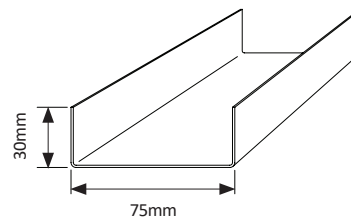

Steel Framing

52mm Stud Range
PLATE - 54 X 20 X 1.15 BMT - ALUZINC: PL54201.15Z (0.90kg/m)
STUD - 52 X 21 X 1.15 BMT - ALUZINC: S52211.15Z (0.90kg/m)
NOGGIN - 50 X 22 X 1.15 BMT - ALUZINC: N50221.15Z (0.90kg/m)
Standard Pack: 100 Lengths

65mm Stud Range
PLATE - 68 X 33 X 1.15 BMT - ALUZINC: PL68331.15Z (1.21kg/m)
STUD - 65 X 35 X 1.15 BMT - ALUZINC: S65351.15Z (1.21kg/m)
NOGGIN - 62 X 37 X 1.15 BMT - ALUZINC: N62371.15Z (1.21kg/m)
Standard Pack: 100 Lengths

75mm Stud Range
PLATE - 78 X 28 X 1.15 BMT - ALUZINC: PL78281.15Z (1.21kg/m)
STUD - 75 X 30 X 1.15 BMT - ALUZINC: S75301.15Z (1.21kg/m)
NOGGIN - 72 X 32 X 1.15 BMT - ALUZINC: N72321.15Z (1.21kg/m)
Standard Pack: 100 Lengths

Standard Pack: 100 Lengths

100mm Stud Range

PLATE - 103 X 38 X 1.15 BMT - ALUZINC: **PL103381.15Z** (1.63kg/m)

STUD - 100 X 40 X 1.15 BMT - ALUZINC: **S100401.15Z** (1.63kg/m)

NOGGIN - 97 X 42 X 1.15 BMT - ALUZINC: **N97421.15Z** (1.63kg/m)