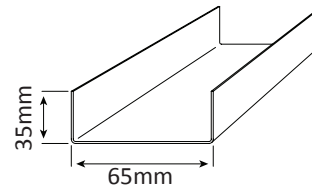

Steel Framing

52mm Stud Range

PLATE - 54 X 20 X 1.15 BMT - ALUZINC: **PL54201.15Z** (0.90kg/m)

STUD - 52 X 21 X 1.15 BMT - ALUZINC: **S52211.15Z** (0.90kg/m)

NOGGIN - 50 X 22 X 1.15 BMT - ALUZINC: **N50221.15Z** (0.90kg/m)

Standard Pack: 100 Lengths

65mm Stud Range

PLATE - 68 X 33 X 1.15 BMT - ALUZINC: **PL68331.15Z** (1.21kg/m)

STUD - 65 X 35 X 1.15 BMT - ALUZINC: **S65351.15Z** (1.21kg/m)

NOGGIN - 62 X 37 X 1.15 BMT - ALUZINC: **N62371.15Z** (1.21kg/m)

Standard Pack: 100 Lengths

75mm Stud Range

PLATE - 78 X 28 X 1.15 BMT - ALUZINC: **PL78281.15Z** (1.21kg/m)

STUD - 75 X 30 X 1.15 BMT - ALUZINC: **S75301.15Z** (1.21kg/m)

NOGGIN - 72 X 32 X 1.15 BMT - ALUZINC: **N72321.15Z** (1.21kg/m)

Standard Pack: 100 Lengths

Where strength matters

Steel Framing

90mm Stud Range

PLATE - 93 X 30 X 1.15 BMT - ALUZINC: **PL93301.15Z** (1.38kg/m)

STUD - 90 X 31 X 1.15 BMT - ALUZINC: **S90311.15Z** (1.38kg/m)