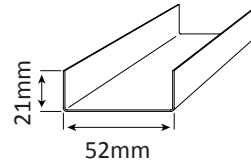

Steel Framing

52mm Stud Range

PLATE - 54 X 20 X 1.15 BMT - ALUZINC: **PL54201.15Z** (0.90kg/m)

STUD - 52 X 21 X 1.15 BMT - ALUZINC: **S52211.15Z** (0.90kg/m)

NOGGIN - 50 X 22 X 1.15 BMT - ALUZINC: **N50221.15Z** (0.90kg/m)

Standard Pack: 100 Lengths

65mm Stud Range

PLATE - 68 X 33 X 1.15 BMT - ALUZINC: **PL68331.15Z** (1.21kg/m)

STUD - 65 X 35 X 1.15 BMT - ALUZINC: **S65351.15Z** (1.21kg/m)

NOGGIN - 62 X 37 X 1.15 BMT - ALUZINC: **N62371.15Z** (1.21kg/m)

Standard Pack: 100 Lengths

75mm Stud Range

PLATE - 78 X 28 X 1.15 BMT - ALUZINC: **PL78281.15Z** (1.21kg/m)

STUD - 75 X 30 X 1.15 BMT - ALUZINC: **S75301.15Z** (1.21kg/m)

NOGGIN - 72 X 32 X 1.15 BMT - ALUZINC: **N72321.15Z** (1.21kg/m)

78 High Wall Plate

H.W.PLATE - 78 X 50 X 1.15 BMT - ALUZINC: **HWPL78501.15Z** (1.63kg/m)

H.W.PLATE - 78 X 50 X 1.50 BMT - GAL: **HWPL78501.50G** (2.15kg/m)

Standard Pack: 50 Lengths

93 High Wall Plate

H.W.PLATE - 93 X 50 X 1.15 BMT - ALUZINC: **HWPL93501.15Z** (1.63kg/m)