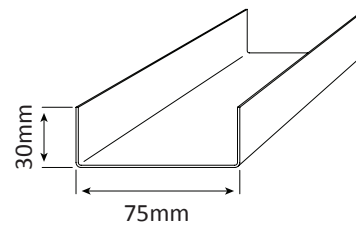

Standard Pack: 100 Lengths

65mm Stud Range

PLATE - 68 X 33 X 1.15 BMT - ALUZINC: **PL68331.15Z** (1.21kg/m)

STUD - 65 X 35 X 1.15 BMT - ALUZINC: **S65351.15Z** (1.21kg/m)

NOGGIN - 62 X 37 X 1.15 BMT - ALUZINC: **N62371.15Z** (1.21kg/m)

Standard Pack: 100 Lengths

75mm Stud Range

PLATE - 78 X 28 X 1.15 BMT - ALUZINC: **PL78281.15Z** (1.21kg/m)

STUD - 75 X 30 X 1.15 BMT - ALUZINC: **S75301.15Z** (1.21kg/m)

NOGGIN - 72 X 32 X 1.15 BMT - ALUZINC: **N72321.15Z** (1.21kg/m)

Standard Pack: 100 Lengths

Where strength matters

Steel Framing

90mm Stud Range

PLATE - 93 X 30 X 1.15 BMT - ALUZINC: **PL93301.15Z** (1.38kg/m)

STUD - 90 X 31 X 1.15 BMT - ALUZINC: **S90311.15Z** (1.38kg/m)

NOGGIN - 87 X 32 X 1.15 BMT - ALUZINC: **N87321.15Z** (1.38kg/m)

Standard Pack: 100 Lengths

100mm Stud Range

PLATE - 103 X 38 X 1.15 BMT - ALUZINC: **PL103381.15Z** (1.63kg/m)

STUD - 100 X 40 X 1.15 BMT - ALUZINC: **S100401.15Z** (1.63kg/m)