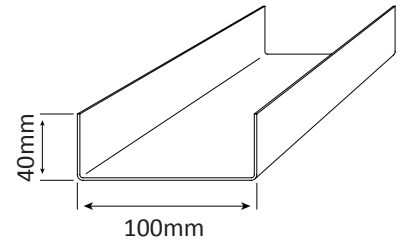

Standard Pack: 100 Lengths

Where strength matters

Steel Framing

90mm Stud Range

PLATE - 93 X 30 X 1.15 BMT - ALUZINC: **PL93301.15Z** (1.38kg/m)

STUD - 90 X 31 X 1.15 BMT - ALUZINC: **S90311.15Z** (1.38kg/m)

NOGGIN - 87 X 32 X 1.15 BMT - ALUZINC: **N87321.15Z** (1.38kg/m)

Standard Pack: 100 Lengths

100mm Stud Range

PLATE - 103 X 38 X 1.15 BMT - ALUZINC: **PL103381.15Z** (1.63kg/m)

STUD - 100 X 40 X 1.15 BMT - ALUZINC: **S100401.15Z** (1.63kg/m)

NOGGIN - 97 X 42 X 1.15 BMT - ALUZINC: **N97421.15Z** (1.63kg/m)

Standard Pack: 100 Lengths

Steel Framing

78 Stiffened Top Plate

STIFFENED TOP PLATE 78 MM X 1.15 BMT ALUZINC: **STP781.15Z** (1.91kg/m)

STIFFENED TOP PLATE 78 MM X 1.50 BMT ALUZINC: **STP781.50Z** (2.57kg/m)

78 High Wall Plate

H.W.PLATE - 78 X 50 X 1.15 BMT - ALUZINC: **HWPL78501.15Z** (1.63kg/m)

H.W.PLATE - 78 X 50 X 1.50 BMT - GAL: **HWPL78501.50G** (2.15kg/m)

Standard Pack: 50 Lengths

93 High Wall Plate

H.W.PLATE - 93 X 50 X 1.15 BMT - ALUZINC: **HWPL93501.15Z** (1.63kg/m)